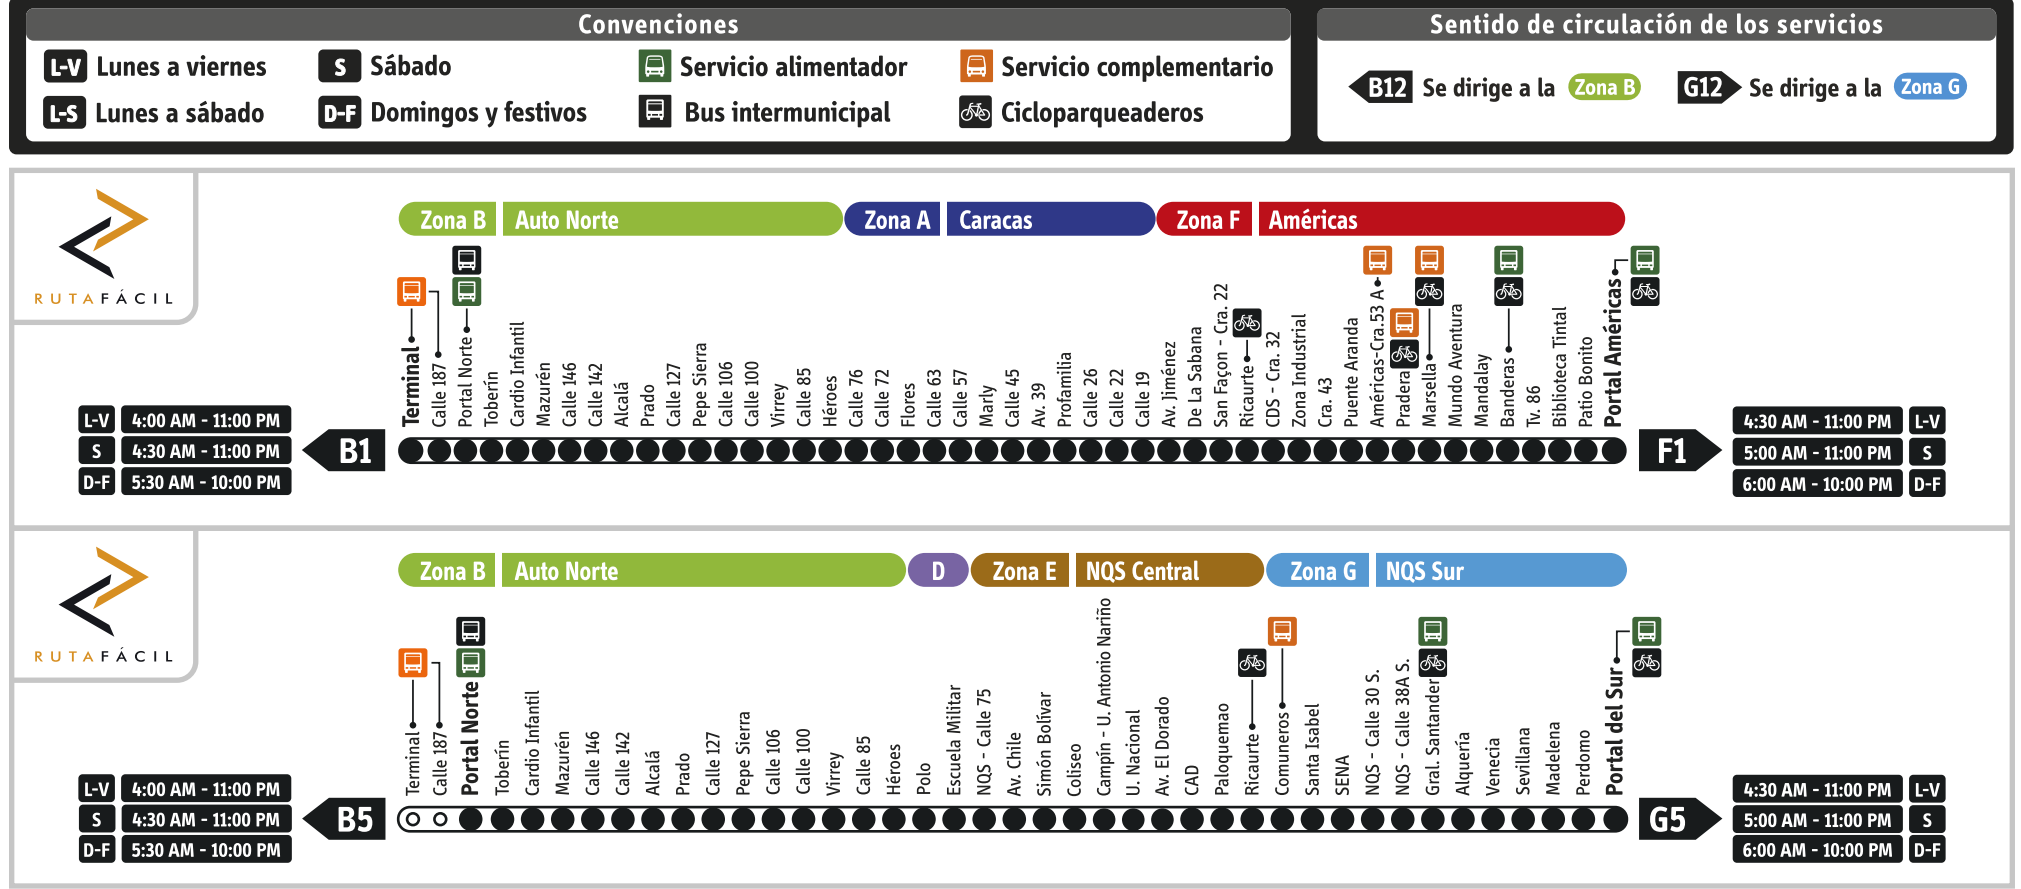

Zona B | AutoNorte

Servicios Corrientes - Ruta Fácil

— Versión: 2016

Operan todo el día, mientras el Sistema está en funcionamiento y paran en todas las estaciones de las zonas por las que pasa el servicio.

Zona B | AutoNorte

Servicios Expresos

Operan en horarios específicos y paran únicamente en estaciones designadas dentro de las zonas por las que circulan. Tienen una velocidad superior a la de los servicios corrientes.

Servicios Expresos domingos y festivos