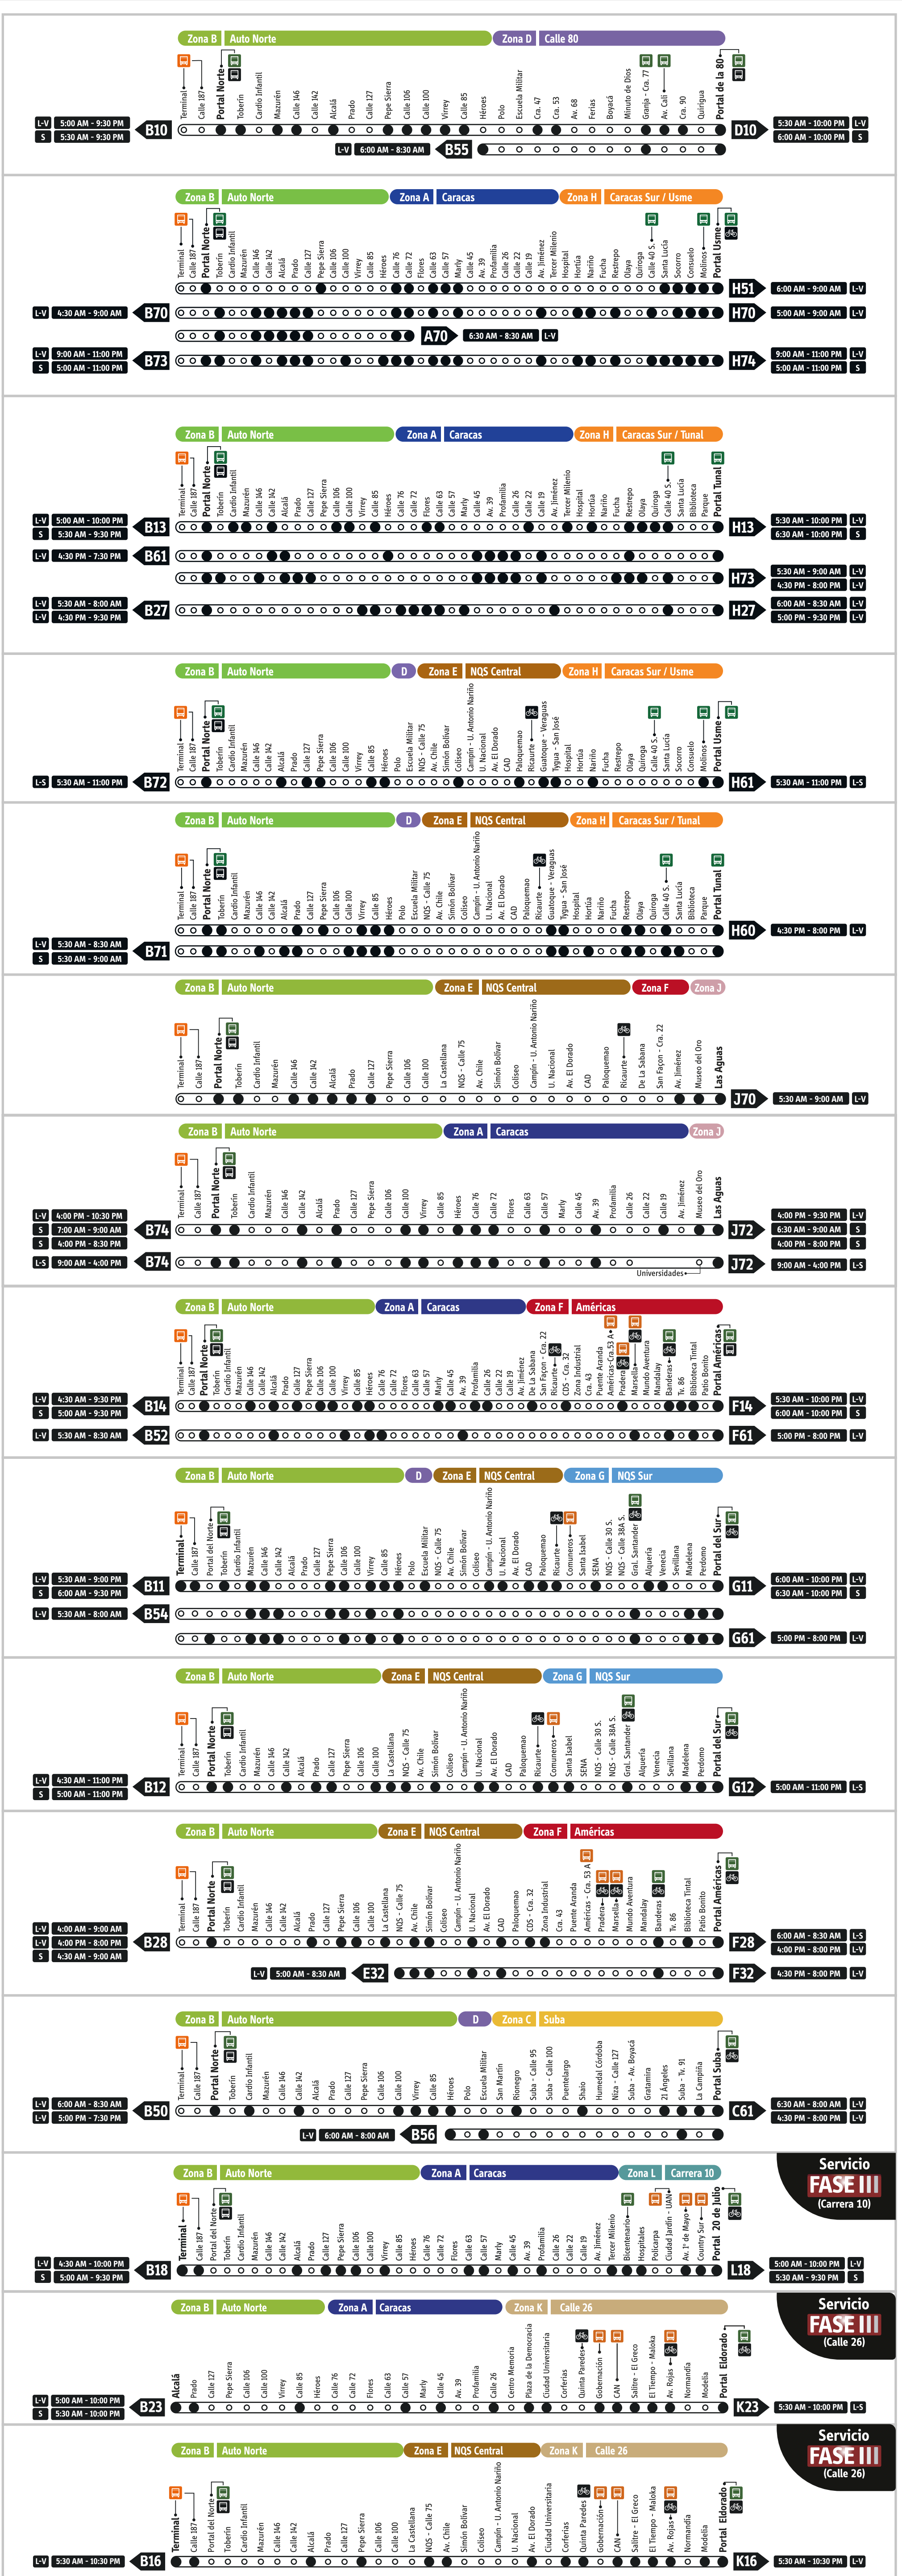

Zona B | AutoNorte

Servicios Corrientes - Ruta Fácil

— Versión: 2016

Operan todo el día, mientras el Sistema está en funcionamiento y paran en todas las estaciones de las zonas por las que pasa el servicio.

Zona B | AutoNorte

Servicios Expresos

Operan en horarios específicos y paran únicamente en estaciones designadas dentro de las zonas por las que circulan. Tienen una velocidad superior a la de los servicios corrientes.

Servicios Expresos domingos y festivos