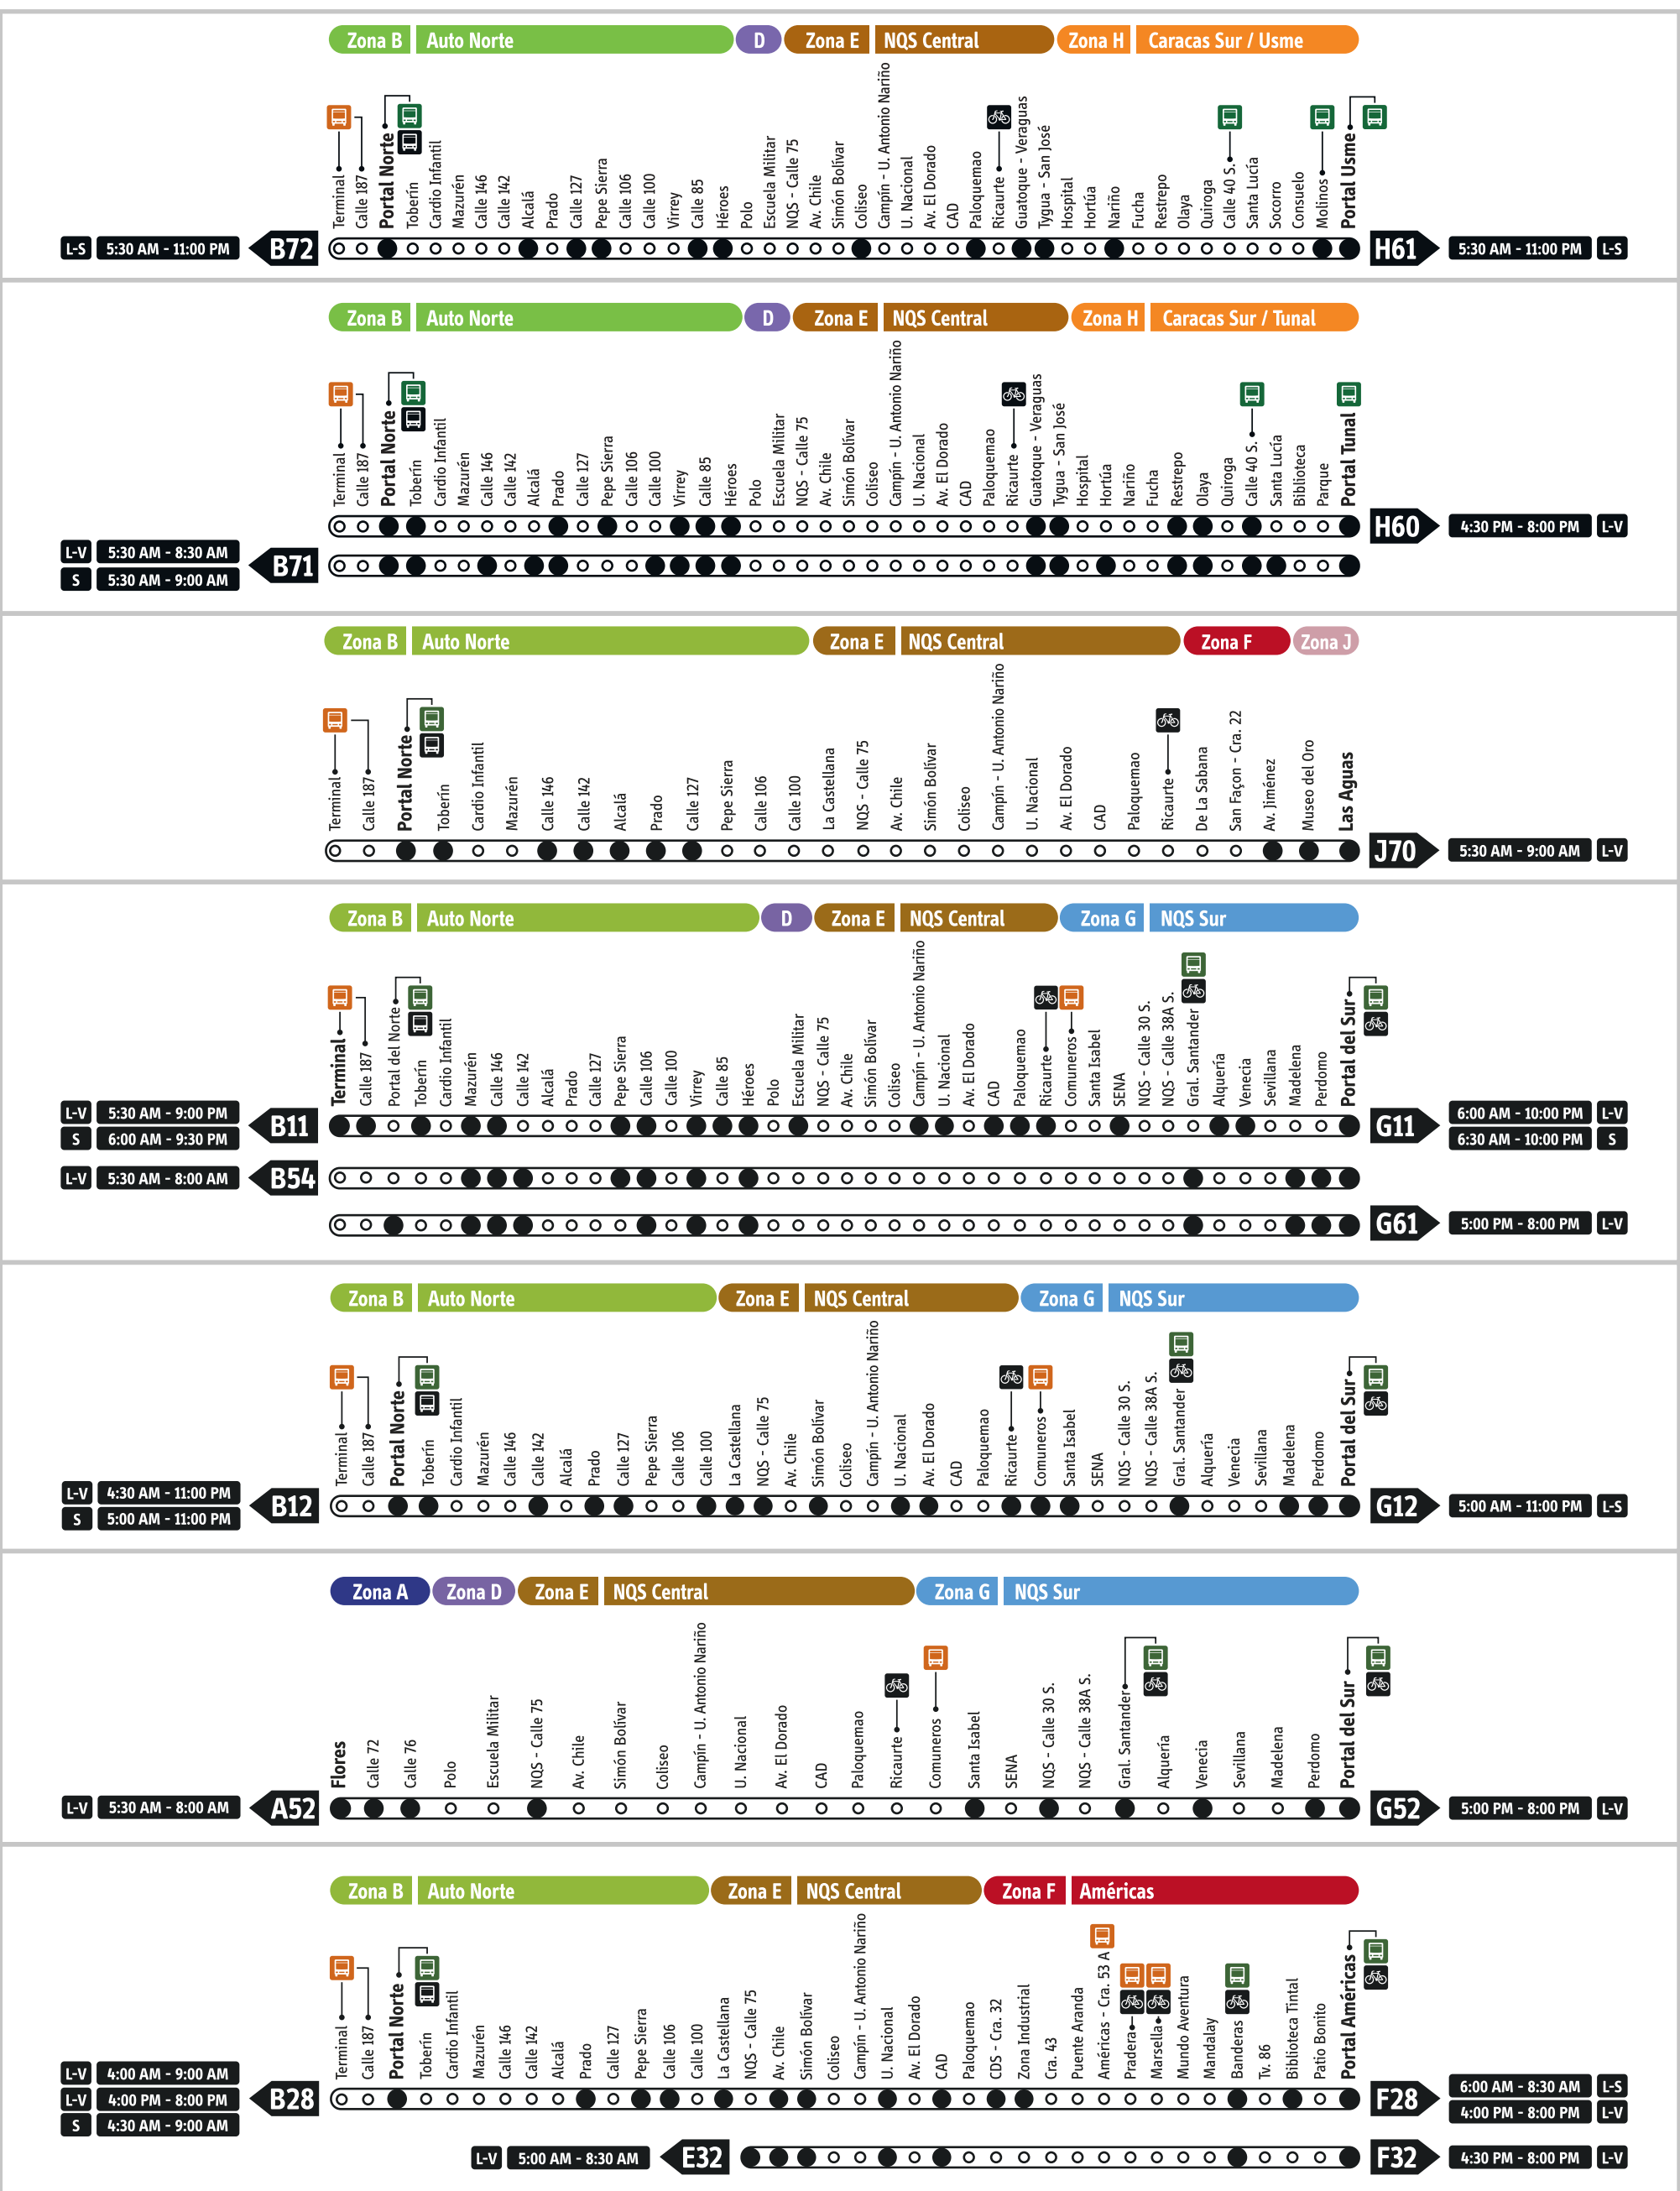

Zona E | NQS Central

Versión: 2016

Servicios Corrientes - Ruta Fácil

Operan todo el día, mientras el Sistema está en funcionamiento y paran en todas las estaciones de las zonas por las que pasa el servicio.

Zona E | NQS Central

Servicios Expresos

Operan en horarios específicos y paran únicamente en estaciones designadas dentro de las zonas por las que circulan. Tienen una velocidad superior a la de los servicios corrientes.

Tenga en cuenta que el servicio M47-G47 también opera los domingos y festivos.

Servicio FASE III
(KR 7 - KR 10)

Tenga en cuenta que el servicio D22-G22 también opera los domingos y festivos.

Servicio Soacha

Servicio Soacha

Servicio FASE III
(Calle 26)

Servicio Soacha

Servicio FASE III
(Calle 26)