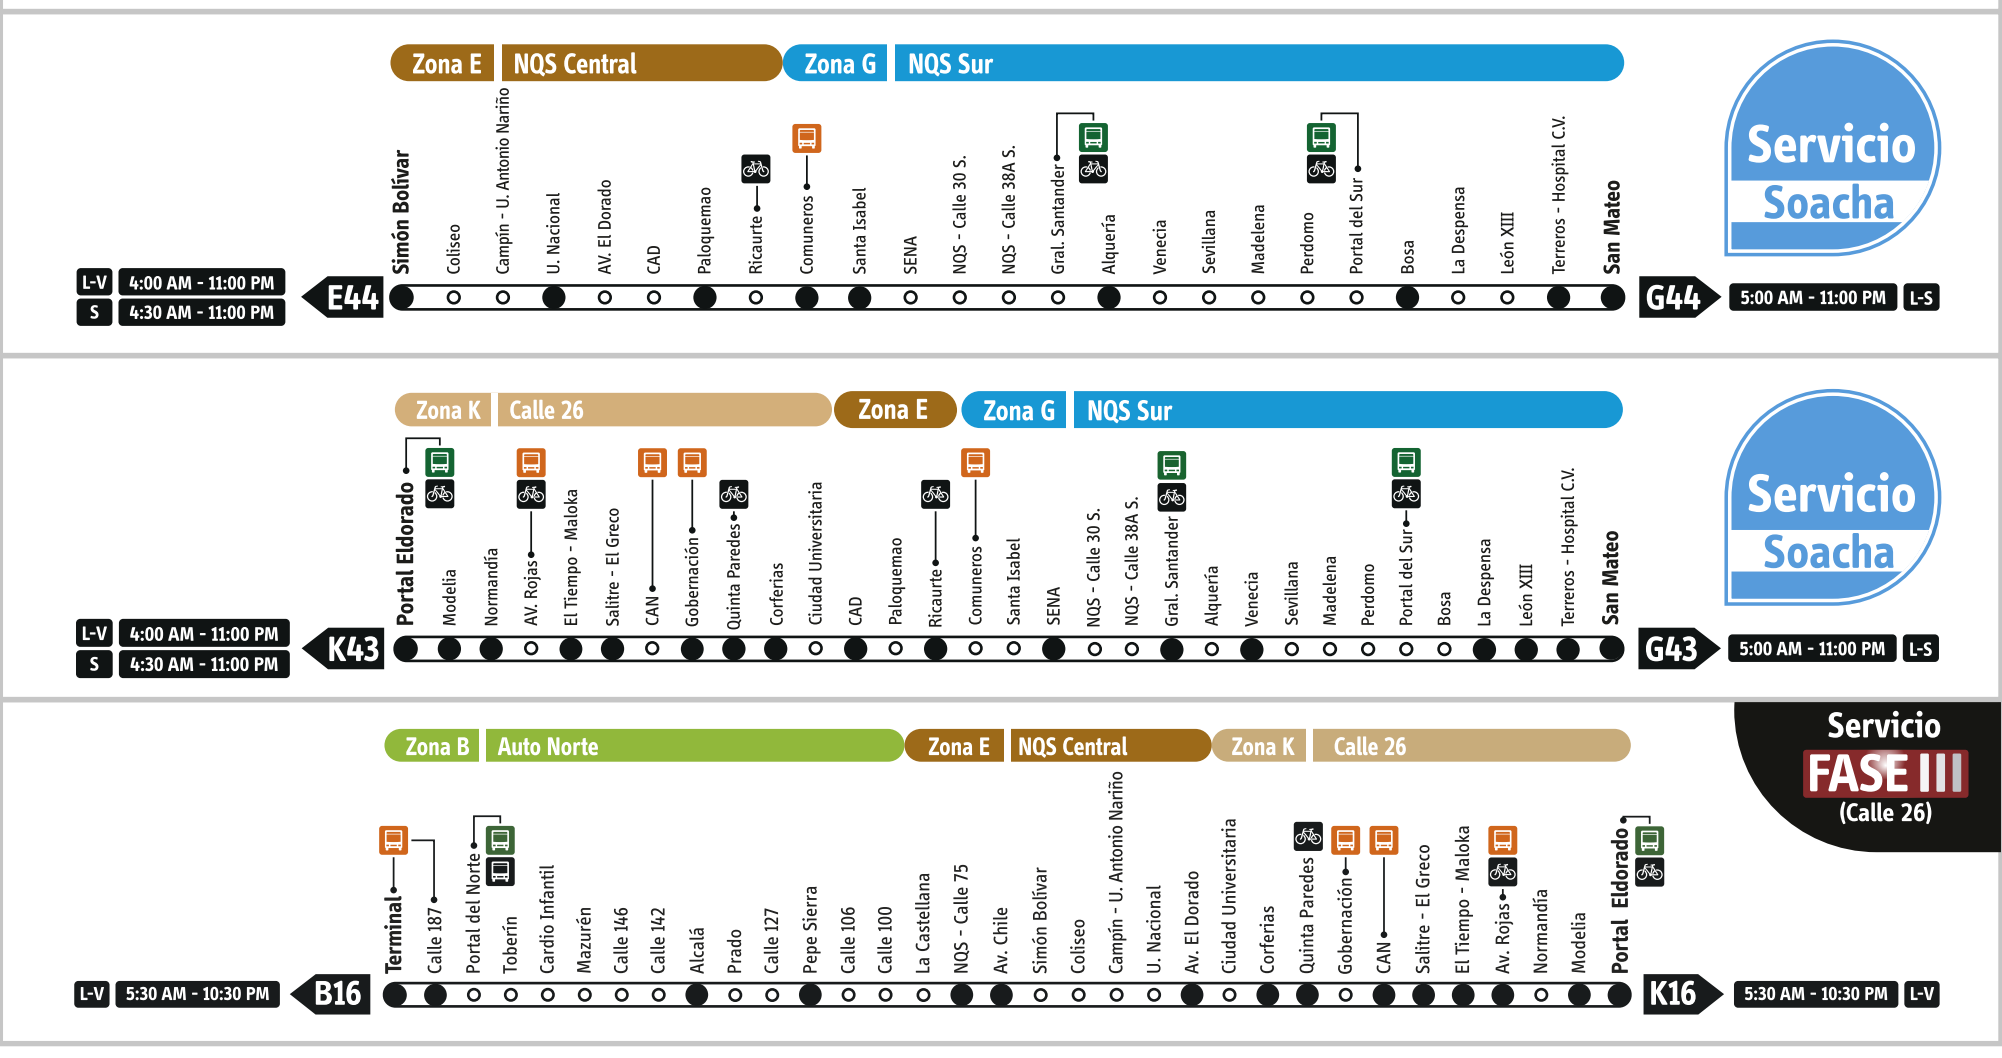

Zona E | NQS Central

Versión: 2016

Servicios Corrientes - Ruta Fácil

Operan todo el día, mientras el Sistema está en funcionamiento y paran en todas las estaciones de las zonas por las que pasa el servicio.

Zona E | NQS Central

Servicios Expresos

Operan en horarios específicos y paran únicamente en estaciones designadas dentro de las zonas por las que circulan. Tienen una velocidad superior a la de los servicios corrientes.

Tenga en cuenta que el servicio M47-G47 también opera los domingos y festivos.

Servicio FASE III
(KR 7 - KR 10)

Tenga en cuenta que el servicio D22-G22 también opera los domingos y festivos.

Servicio Soacha

Servicio Soacha

Servicio FASE III
(Calle 26)

Servicio Soacha

Servicio FASE III
(Calle 26)