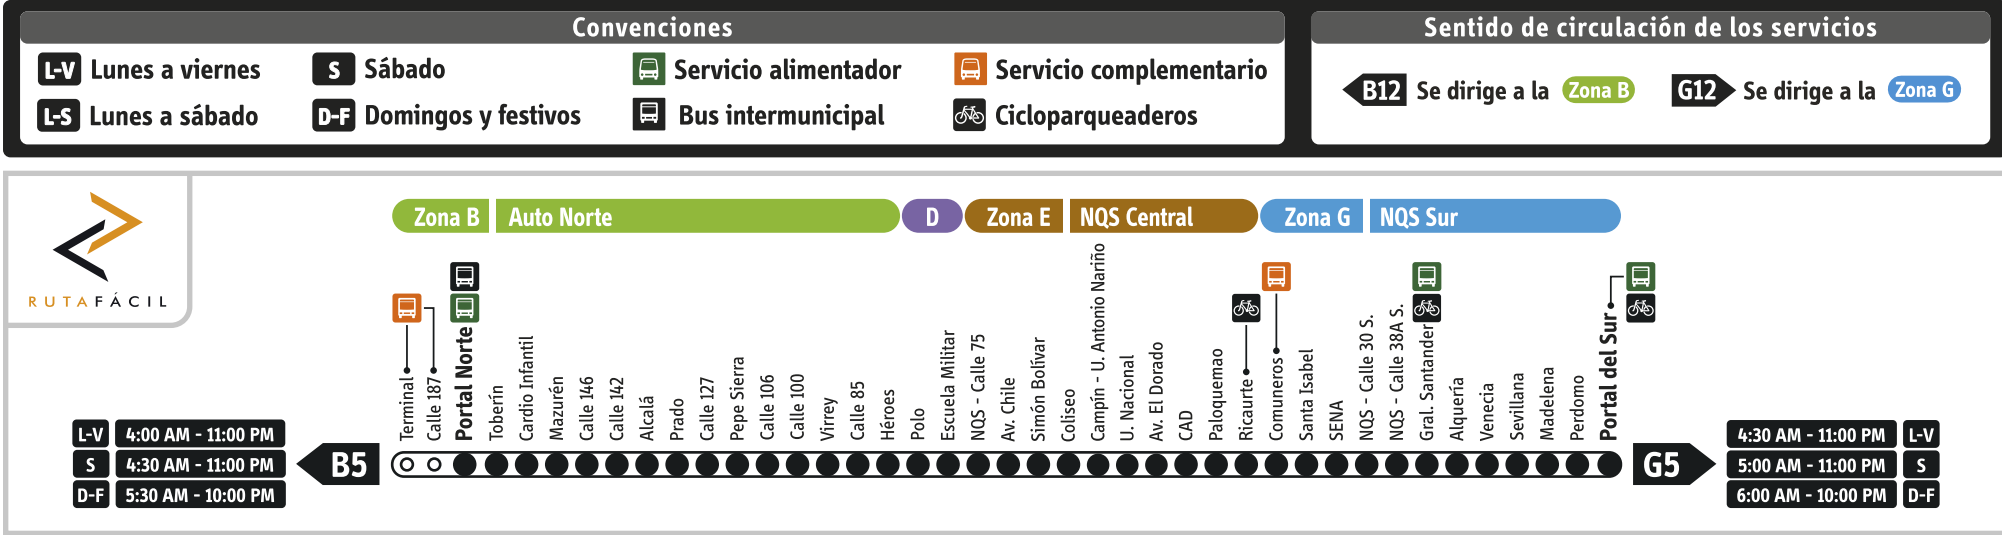

Zona E | NQS Central

Versión: 2016

Servicios Corrientes - Ruta Fácil

Operan todo el día, mientras el Sistema está en funcionamiento y paran en todas las estaciones de las zonas por las que pasa el servicio.

Zona E | NQS Central

Servicios Expresos

Operan en horarios específicos y paran únicamente en estaciones designadas dentro de las zonas por las que circulan. Tienen una velocidad superior a la de los servicios corrientes.

Tenga en cuenta que el servicio M47-G47 también opera los domingos y festivos.

Servicio FASE III
(KR 7 - KR 10)

Tenga en cuenta que el servicio D22-G22 también opera los domingos y festivos.

Servicio Soacha

Servicio Soacha

Servicio FASE III
(Calle 26)

Servicio Soacha

Servicio FASE III
(Calle 26)