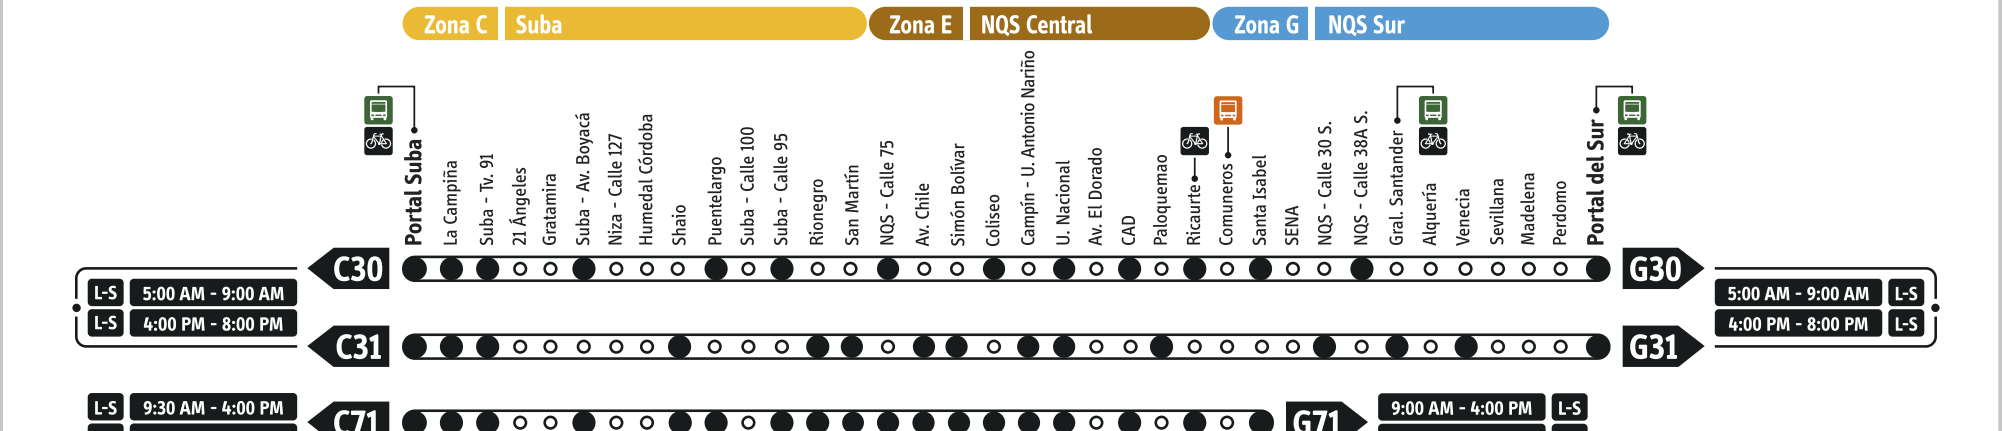

Zona E | NQS Central

Versión: 2016

Servicios Corrientes - Ruta Fácil

Operan todo el día, mientras el Sistema está en funcionamiento y paran en todas las estaciones de las zonas por las que pasa el servicio.

Zona E | NQS Central

Servicios Expresos

Operan en horarios específicos y paran únicamente en estaciones designadas dentro de las zonas por las que circulan. Tienen una velocidad superior a la de los servicios corrientes.

Tenga en cuenta que el servicio M47-G47 también opera los domingos y festivos.

Servicio FASE III
(KR 7 - KR 10)

Tenga en cuenta que el servicio D22-G22 también opera los domingos y festivos.

Servicio Soacha

Servicio Soacha

Servicio FASE III
(Calle 26)

Servicio Soacha

Servicio FASE III
(Calle 26)