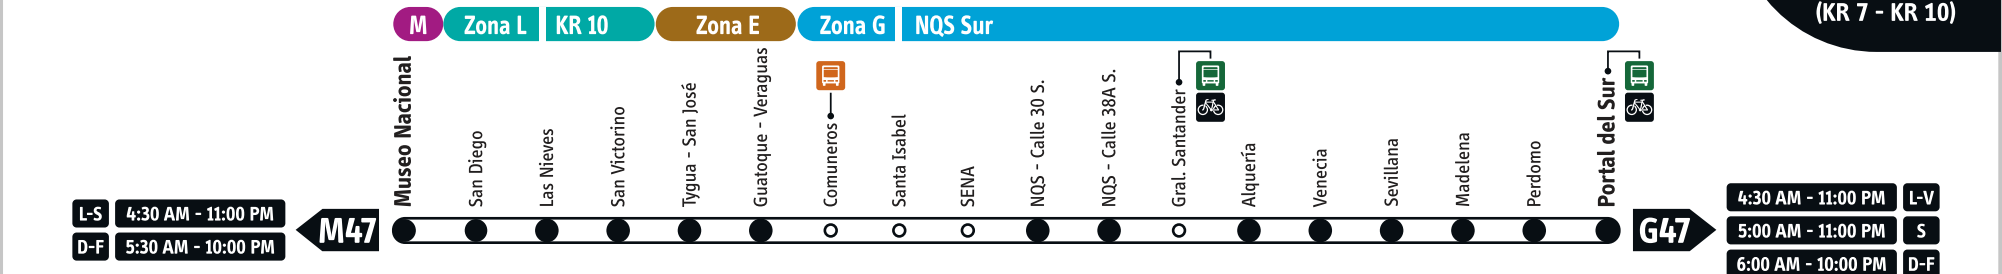

Zona E | NQS Central

Versión: 2016

Servicios Corrientes - Ruta Fácil

Operan todo el día, mientras el Sistema está en funcionamiento y paran en todas las estaciones de las zonas por las que pasa el servicio.

Zona E | NQS Central

Servicios Expresos

Operan en horarios específicos y paran únicamente en estaciones designadas dentro de las zonas por las que circulan. Tienen una velocidad superior a la de los servicios corrientes.

Tenga en cuenta que el servicio M47-G47 también opera los domingos y festivos.

Servicio FASE III
(KR 7 - KR 10)

Tenga en cuenta que el servicio D22-G22 también opera los domingos y festivos.

Servicio Soacha