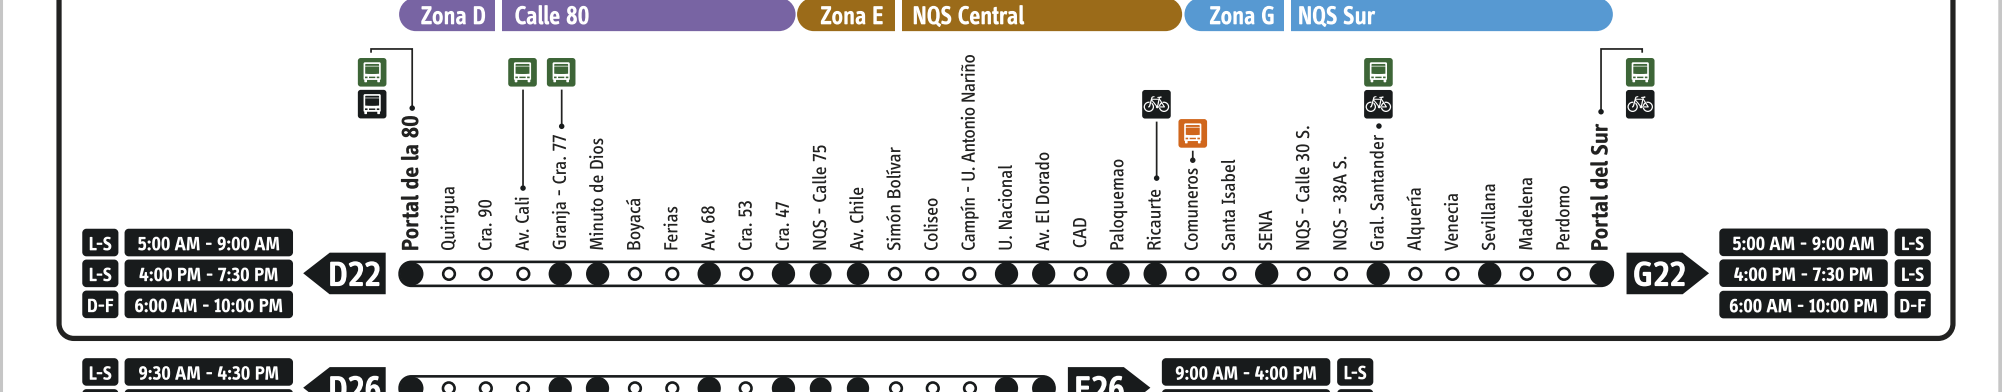

Zona E | NQS Central

Versión: 2016

Servicios Corrientes - Ruta Fácil

Operan todo el día, mientras el Sistema está en funcionamiento y paran en todas las estaciones de las zonas por las que pasa el servicio.

Zona E | NQS Central

Servicios Expresos

Operan en horarios específicos y paran únicamente en estaciones designadas dentro de las zonas por las que circulan. Tienen una velocidad superior a la de los servicios corrientes.

Tenga en cuenta que el servicio M47-G47 también opera los domingos y festivos.

Servicio FASE III
(KR 7 - KR 10)

Tenga en cuenta que el servicio D22-G22 también opera los domingos y festivos.

Servicio Soacha

Servicio Soacha

Servicio FASE III
(Calle 26)

Servicio Soacha

Servicio FASE III
(Calle 26)