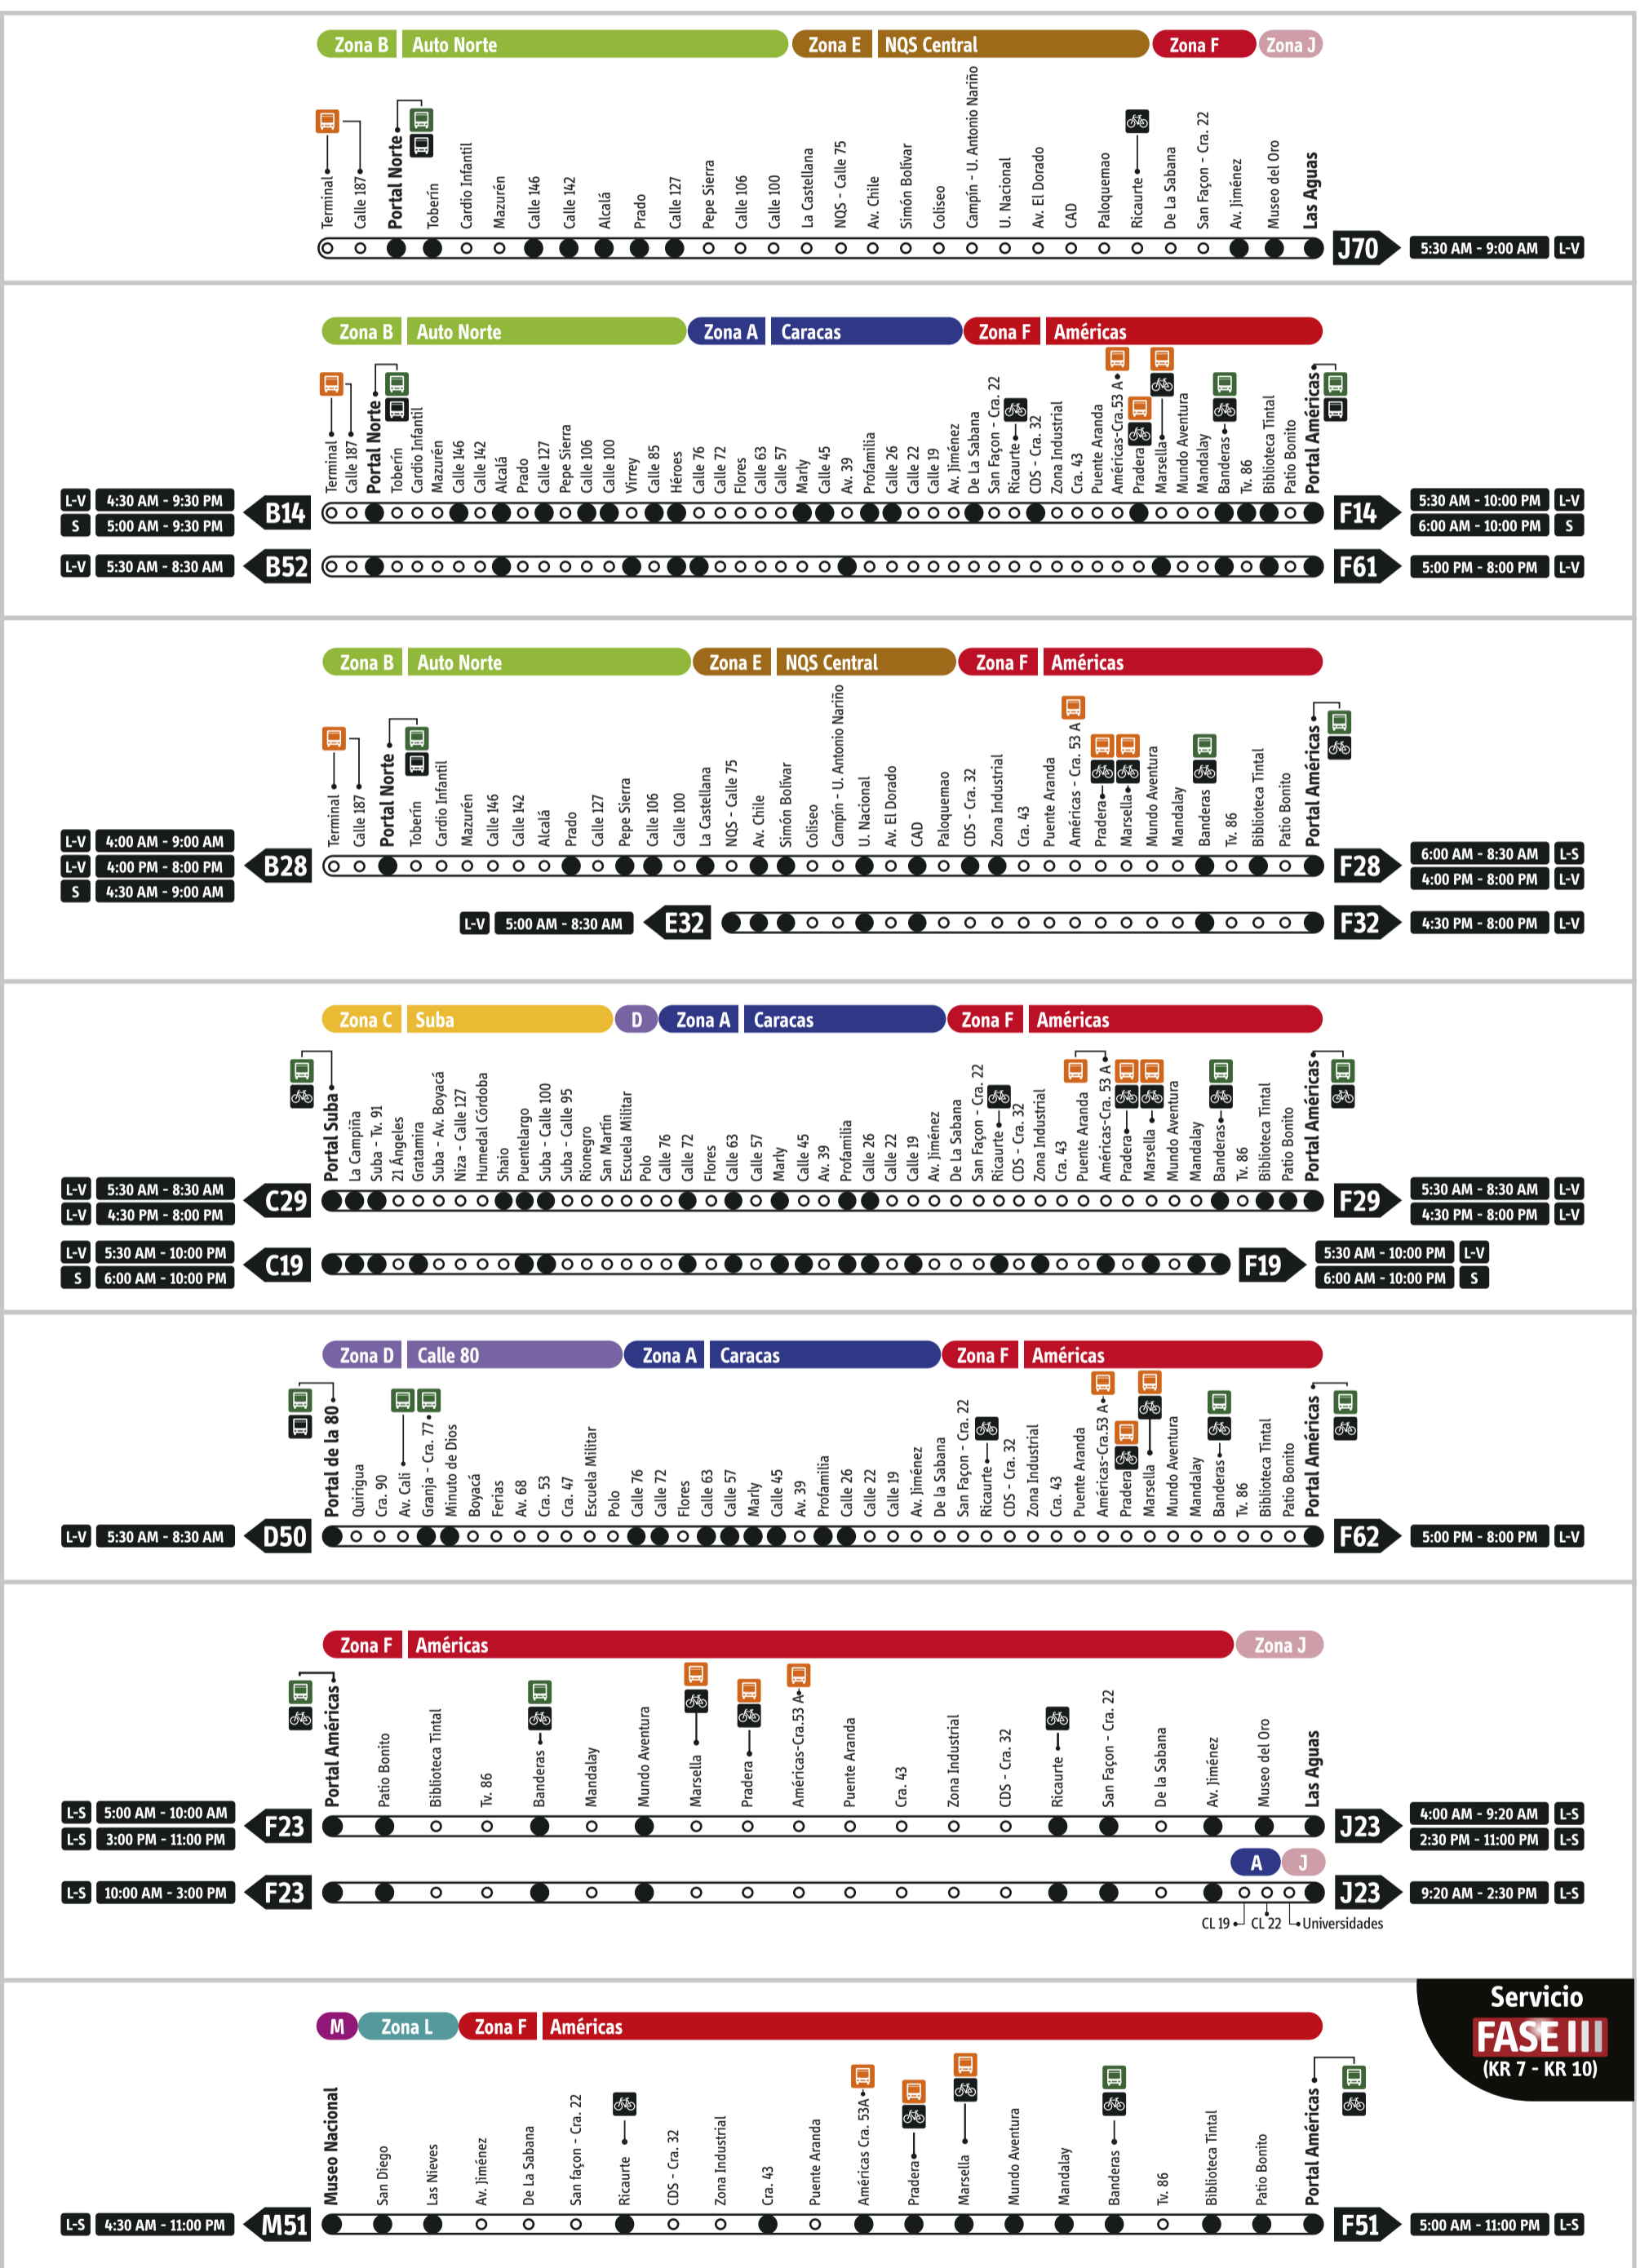

Zona F | Américas

Servicios Corrientes - Ruta Fácil

Versión: 2016

Operan todo el día, mientras el Sistema está en funcionamiento y paran en todas las estaciones de las zonas por las que pasa el servicio.

Zona F | Américas

Servicios Expresos

Operan en horarios específicos y paran únicamente en estaciones designadas dentro de las zonas por las que circulan. Tienen una velocidad superior a la de los servicios corrientes.

Servicios Expresos domingos y festivos

Servicio FASE III
(KR 7 - KR 10)

Servicio FASE III
(KR 7 - KR 10)