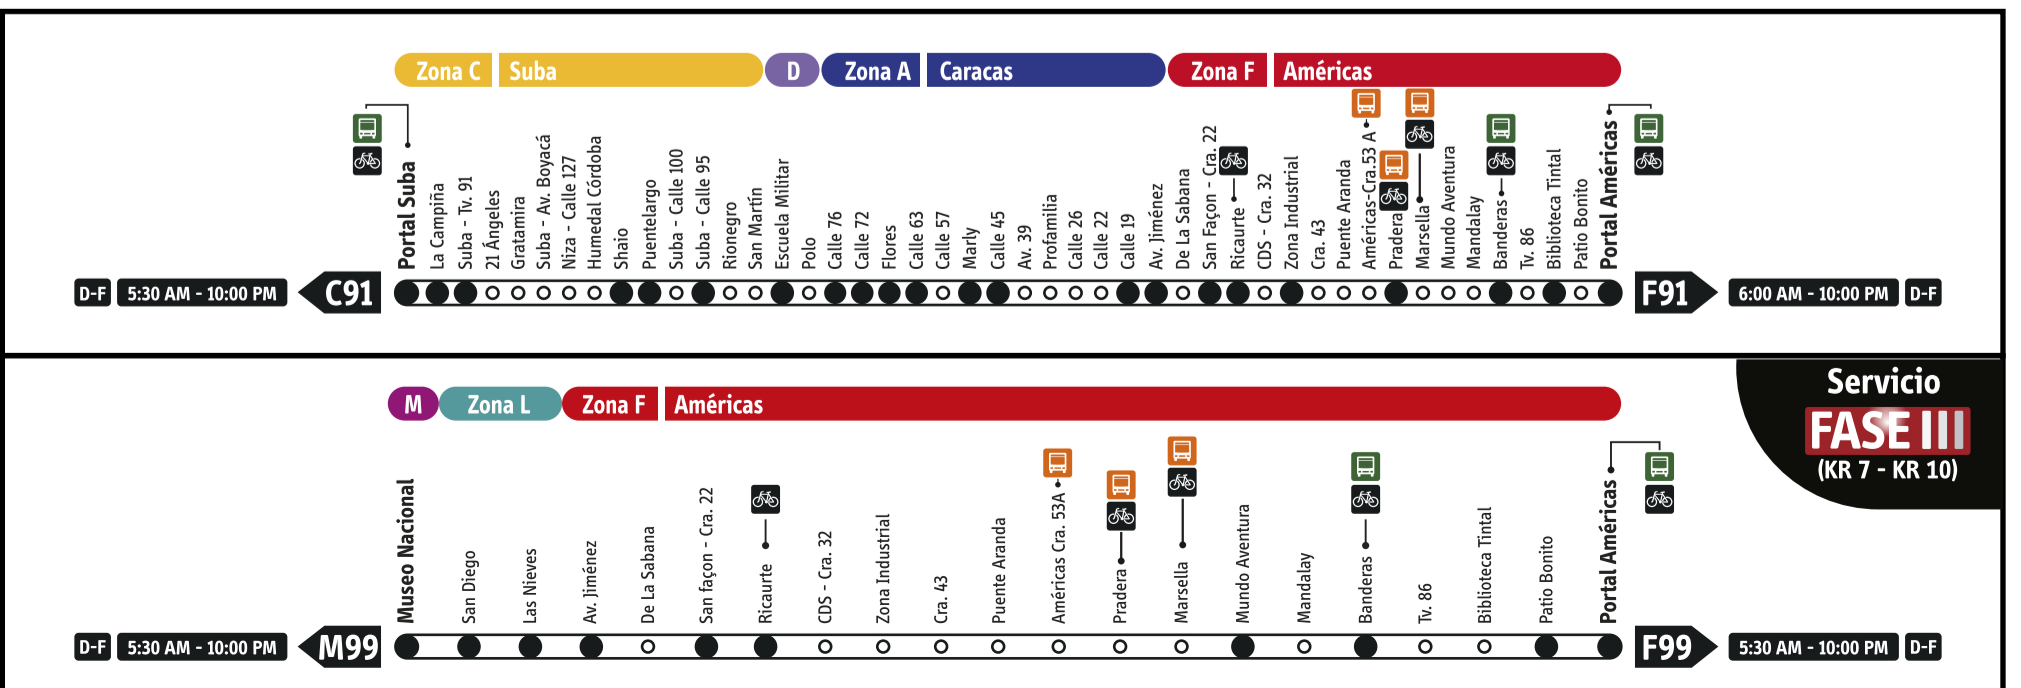

Zona F | Américas

Servicios Corrientes - Ruta Fácil

Versión: 2016

Operan todo el día, mientras el Sistema está en funcionamiento y paran en todas las estaciones de las zonas por las que pasa el servicio.

Zona F | Américas

Servicios Expresos

Operan en horarios específicos y paran únicamente en estaciones designadas dentro de las zonas por las que circulan. Tienen una velocidad superior a la de los servicios corrientes.

Servicios Expresos domingos y festivos

Servicio FASE III
(KR 7 - KR 10)

Servicio FASE III
(KR 7 - KR 10)